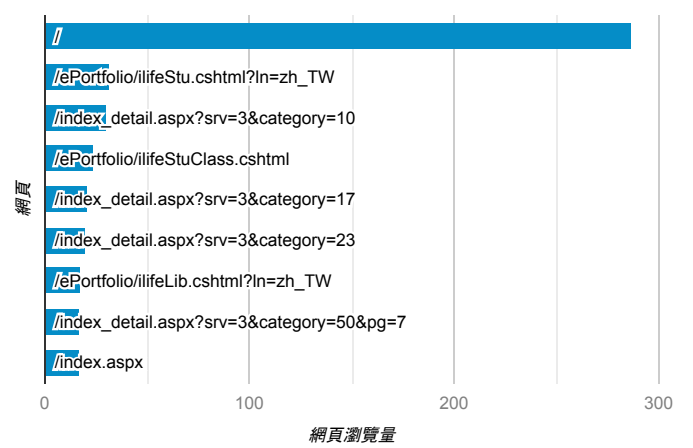

報表03_內容

2020年2月10日 - 2020年2月16日

所有使用者
100.00% 個工作階段

網頁載入平均需時 (秒)

瀏覽量 (依網頁分組)

網頁載入平均需時 (秒)和瀏覽量 (依 網頁 分組)

網頁	平均網頁載入時間 (秒)	網頁瀏覽量
/index_detail_share.cshtml?id=041E57BEC5573996	3.57	5
/index_detail_share.aspx?id=3CCBC2E651C98C0F	2.81	10
/	2.09	287
/index_detail.aspx?srv=3&category=50&pg=7	1.73	17
/index_detail_share.aspx?id=ADC4C778BE1B2A2D	1.67	1
/index_detail_share.aspx?id=CEA164F03CC95BDA	1.30	2
/index_detail_share.aspx?id=7EEA0AA1A7D12E08	1.27	2
/activity_105-2_game1.aspx	0.00	1
/activity_1072_game1.aspx	0.00	4
/ePortfolio/	0.00	1

造訪和新造訪率 (依 關鍵字 分組)

關鍵字	工作階段	新工作階段百分比
(not provided)	273	89.01%
(not set)	2	100.00%

網頁載入平均需時 (秒) (依瀏覽器分組)

瀏覽器	平均網頁載入時間 (秒)
Chrome	2.60
Safari	1.73